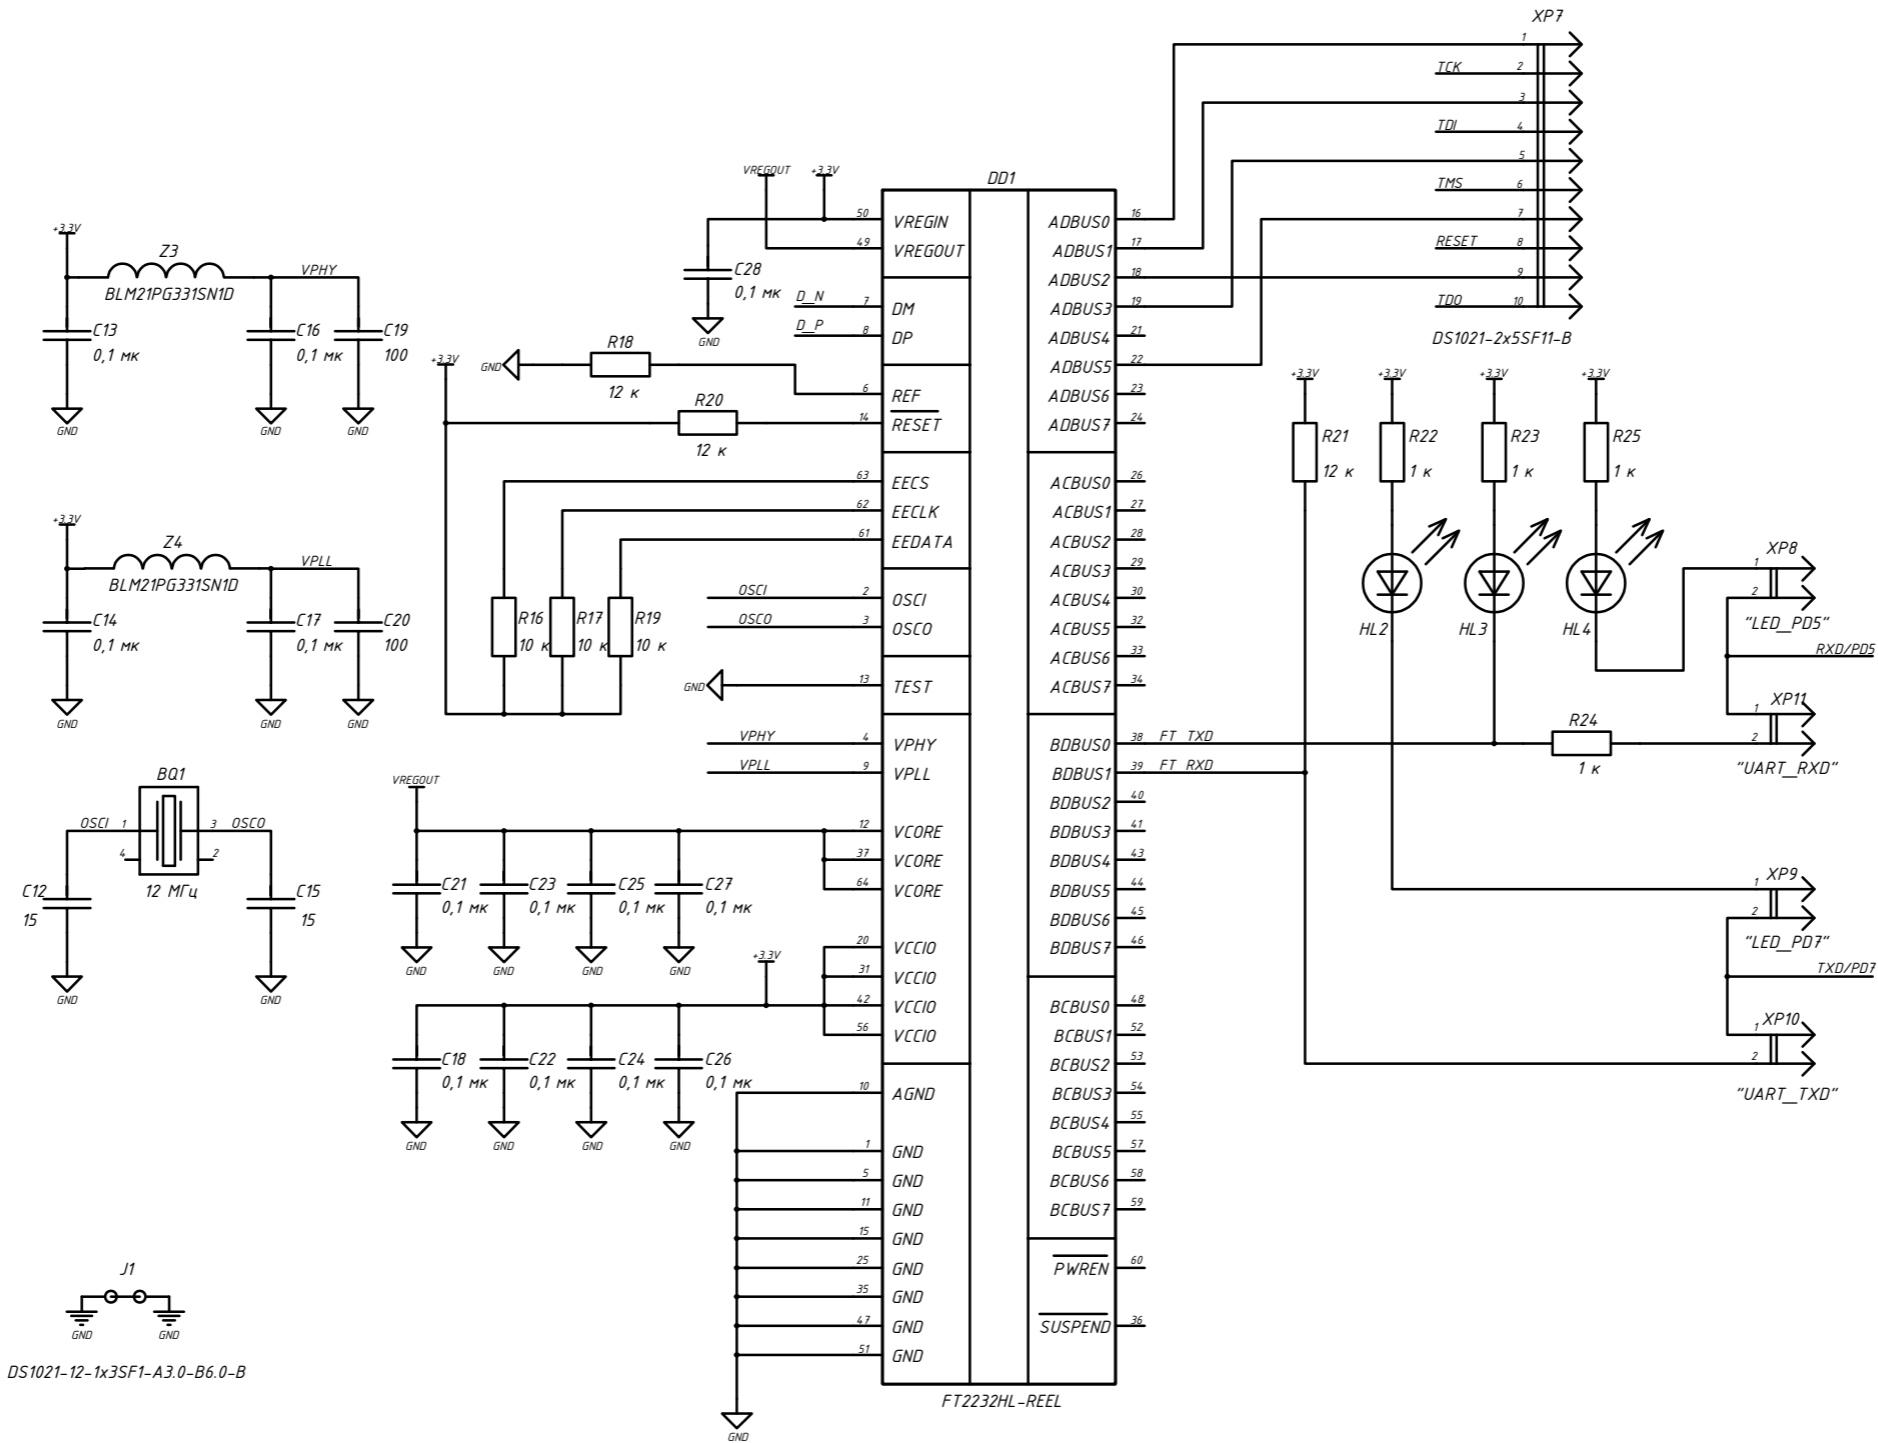

Таблица 1

Обозначение	Неустанавливаемые компоненты
ТСКЯ.469575.041	XS2
ТСКЯ.469575.041-01	DD2

<b>ТСКЯ.469575.04133</b>			
<b>Модуль отладочный</b>			
Схема электрическая принципиальная			
Изм. Лист	№ докум.	Подп.	Дата
Разраб.			
Пров.			
Н.контр.			
Утв.			
		Лист 1	Листов 2